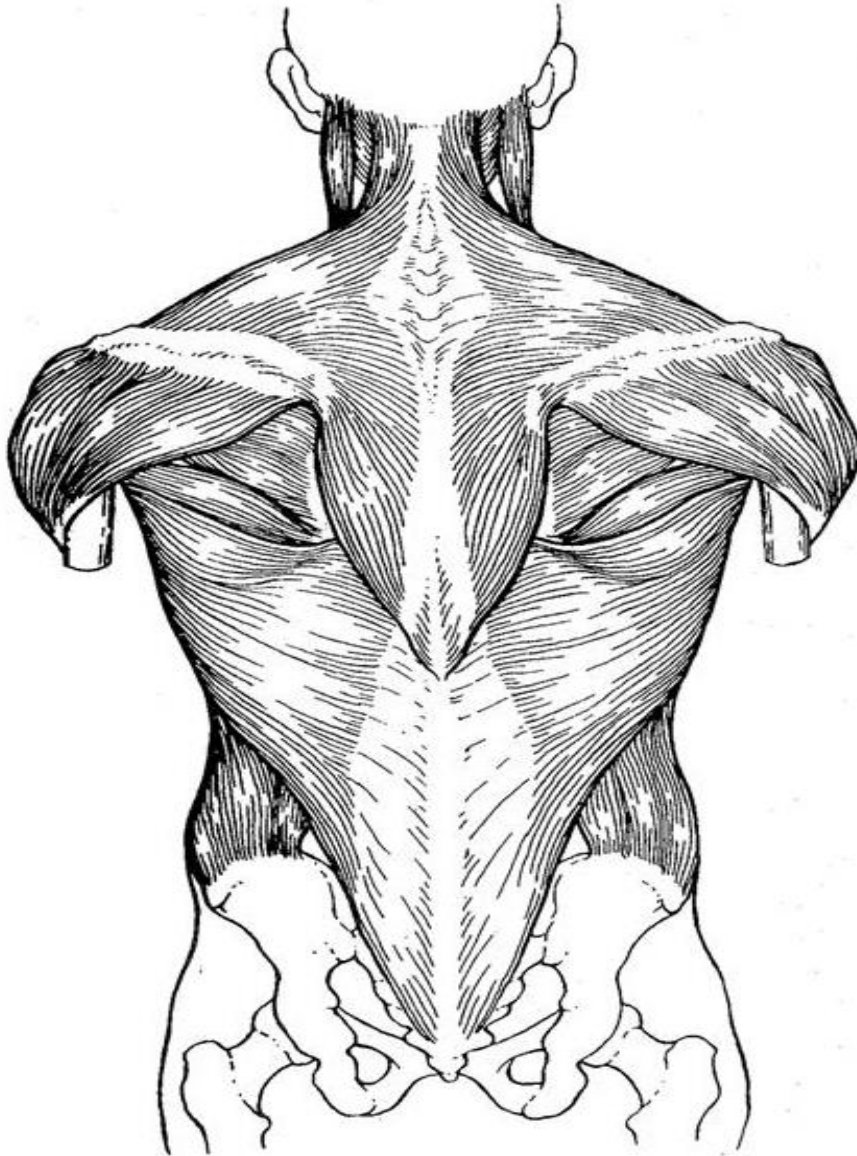

Muscle Set #1

Facial Muscles

- Buccinator*
- Temporalis*
- Frontalis*
- Sternocleidomastoid*
- Orbicularis oculi*
- Orbicularis oris*
- Zygomaticus*
- Masseter*

Anterior Trunk Muscles

- Deltoid*
- Pectoralis major*
- Sternocleidomastoid*
- External Oblique*
- Rectus abdominis*

Posterior Trunk Muscles

Trapezius

Latissimus Dorsi

Deltoid

Anterior View Muscles

- Orbicularis oris*
- Pectoralis major*
- External oblique*
- Sternocleidomastoid*
- Deltoid*
- Frontalis*
- Temporalis*
- Orbicularis oculi*
- Zygomaticus*
- Masseter*
- Transversus abdominis*
- Rectus abdominis*