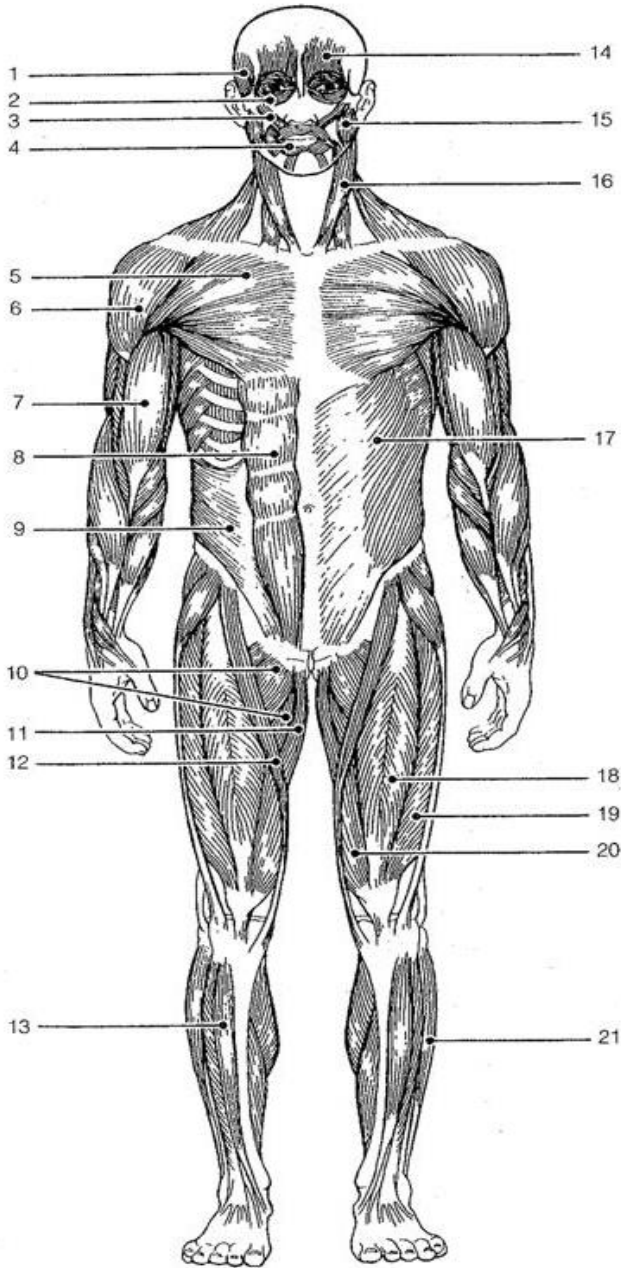

Muscle Set #1

Facial Muscles

- Buccinator*
- Temporalis*
- Frontalis*
- Sternocleidomastoid*
- Orbicularis oculi*
- Orbicularis oris*
- Zygomaticus*
- Masseter*

Anterior Trunk Muscles

- Deltoid*
- Pectoralis major*
- Sternocleidomastoid*
- External Oblique*
- Rectus abdominis*

Posterior Trunk Muscles

Trapezius

Latissimus Dorsi

Deltoid

Anterior View Muscles

- Orbicularis oris*
- Pectoralis major*
- External oblique*
- Sternocleidomastoid*
- Deltoid*
- Frontalis*
- Temporalis*
- Orbicularis oculi*
- Zygomaticus*
- Masseter*
- Transversus abdominis*
- Rectus abdominis*