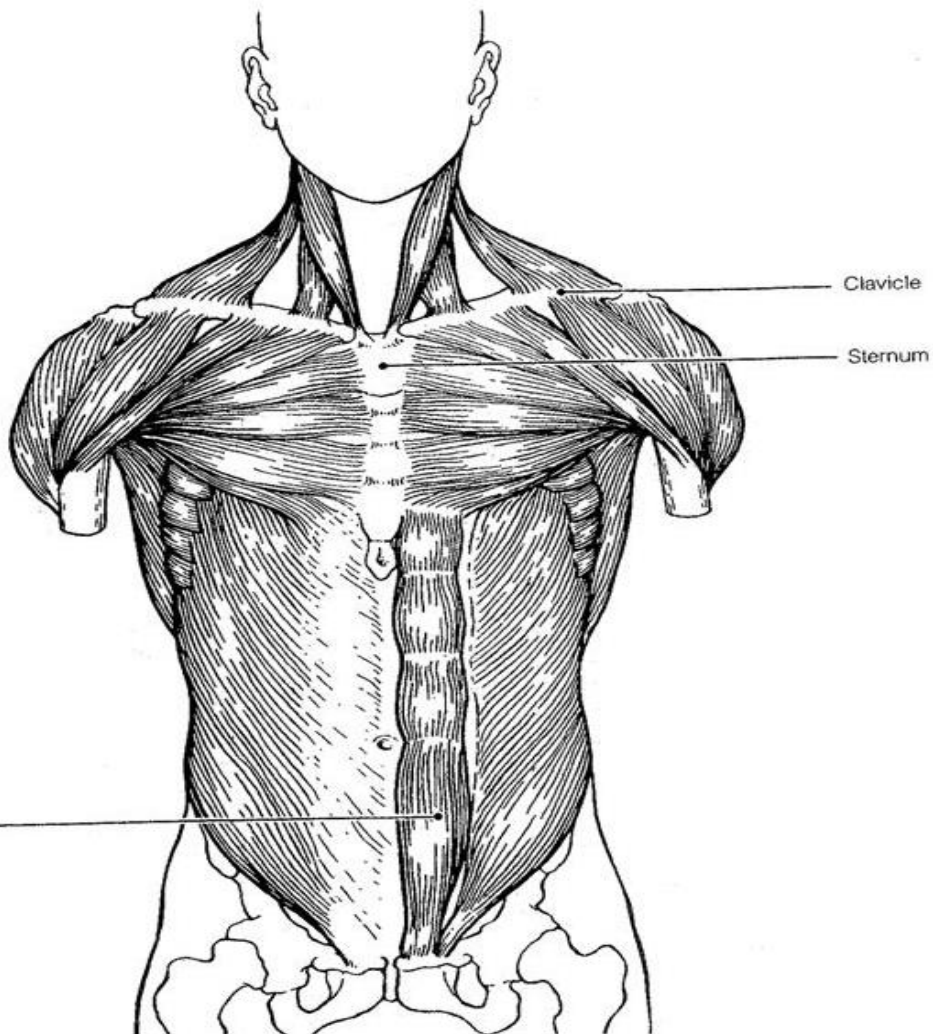

Muscle Set #1

Facial Muscles

- Buccinator*
- Temporalis*
- Frontalis*
- Sternocleidomastoid*
- Orbicularis oculi*
- Orbicularis oris*
- Zygomaticus*
- Masseter*

Anterior Trunk Muscles

- Deltoid*
- Pectoralis major*
- Sternocleidomastoid*
- External Oblique*
- Rectus abdominis*

Posterior Trunk Muscles

Trapezius

Latissimus Dorsi

Deltoid

Anterior View Muscles

- Orbicularis oris*
- Pectoralis major*
- External oblique*
- Sternocleidomastoid*
- Deltoid*
- Frontalis*
- Temporalis*
- Orbicularis oculi*
- Zygomaticus*
- Masseter*
- Transversus abdominis*
- Rectus abdominis*